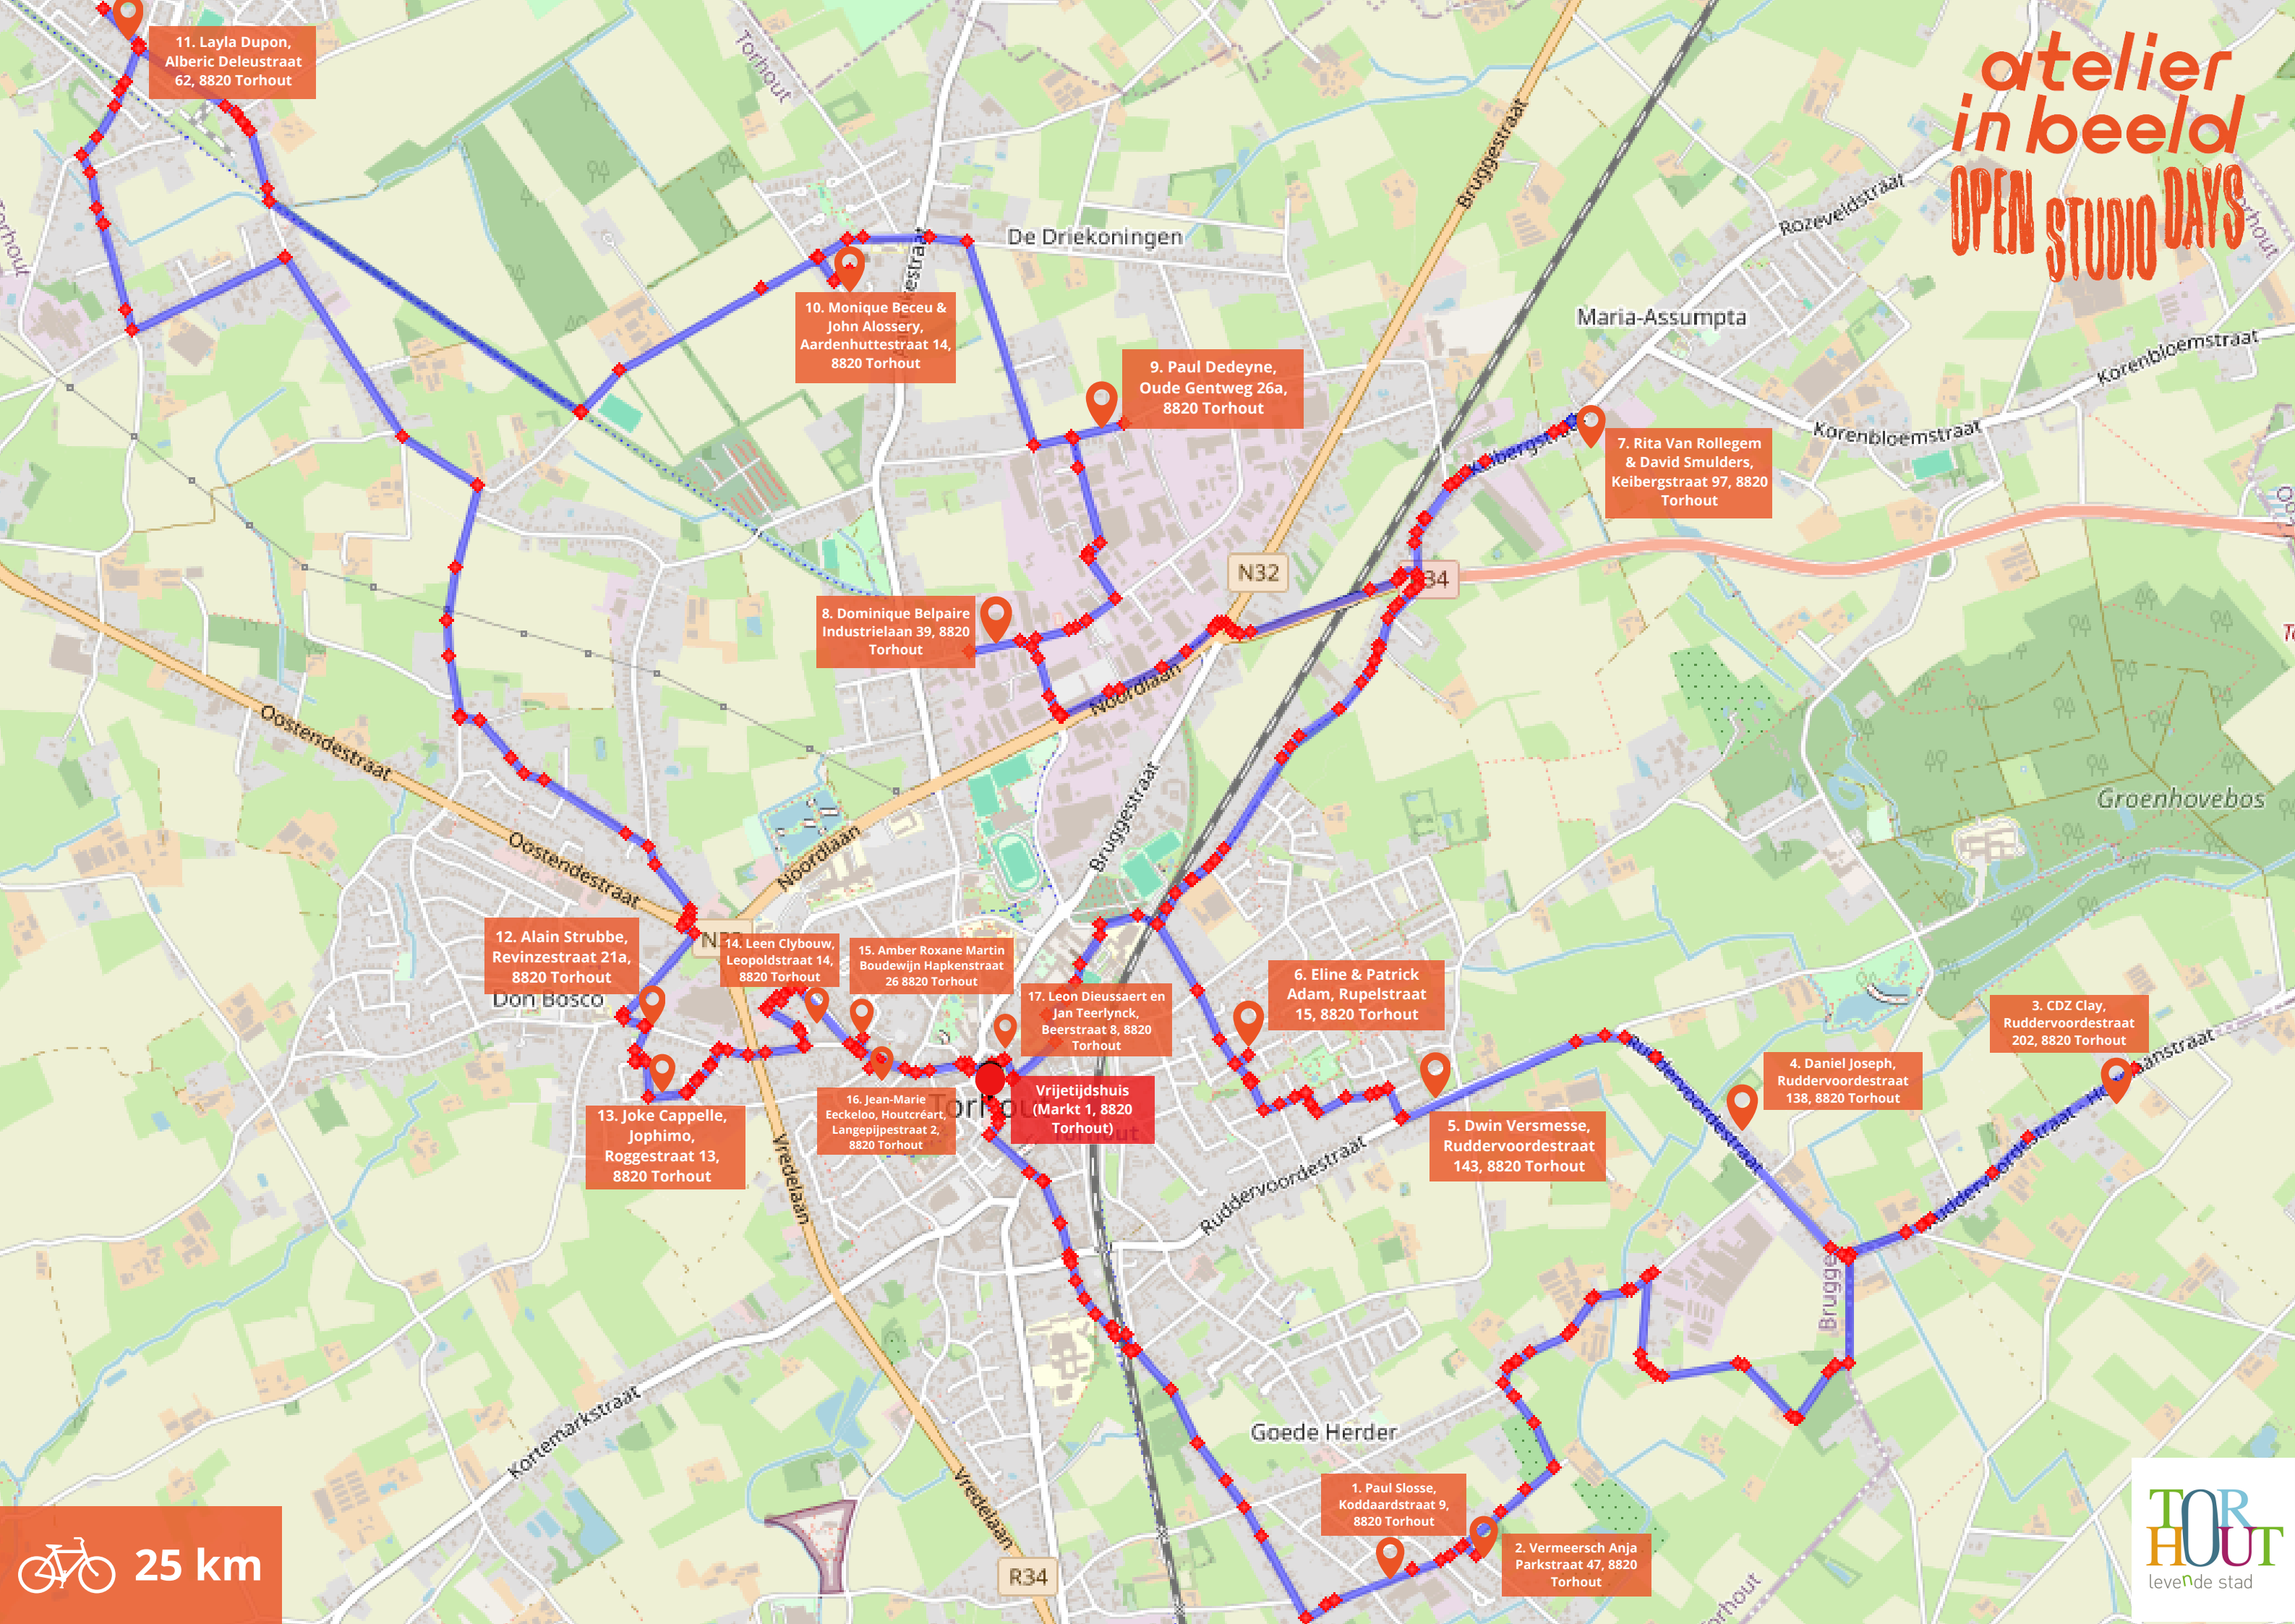

# atelier in beeld OPEN STUDIO DAYS

 25 km